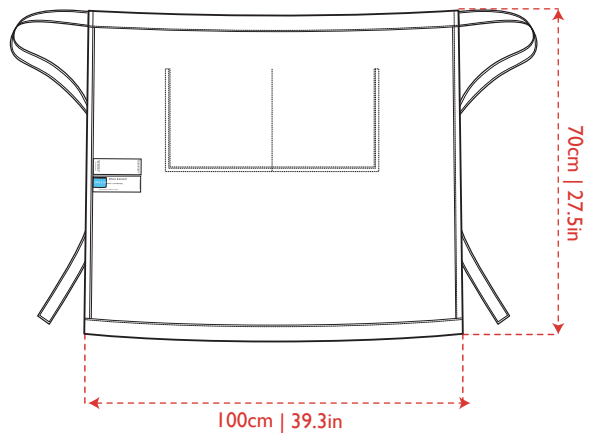

Info

Universal waist apron accentuated by a centred front pocket.

Fit and Product Details

- Length 70 cm | 27.5"
- Width 100 cm | 39.3"

Fabric and Care

Twill TC double ply
65/35 Polyester/Cotton
Weight: 205 G/M²

40°C coloured wash.
Machine wash with white colour garments.
Water Temperature up to 40°C.

Do not bleach.
Use only bleach free detergents.

Mild drying processes.
Tumble dry at low cycle with caution.

Iron at moderate temperature.
Iron at maximum sole plate temperature of 160 °C.
A steam iron is recommended. Avoid heavy pressure.

Information

Le tablier universel doté d'une grande poche le rend super fonctionnel.

Ajustement et détails du produit

- Longueur 70 cm | 27.5"
- Largeur 100 cm | 39.3"

Tissu et Soins

Sergé double retors
65/35 Polyester/Coton
Poids : 205 G/M²

40°C lavage couleurs.
Lavage à la machine avec des habits blancs.
Température de l'eau à 40°C.

Ne pas blanchir.
Utiliser des détergents sans chlore.

Séchage doux.
Séchage en tambour avec prudence. Choisir un procédé doux avec une action thermique réduite (température (60°), durée).

Repassage à température modérée.
Repasser à max 160° C (température maximale de la semelle).
Un fer à vapeur est recommandé. Évitez les fortes pressions.

Tips

On how to take measurements of your Female Colleagues.
Visit this link:
<https://youtu.be/66lF6BxwhR4?si=qH--1VcPgflNexNp>

Consignes

Pour une prise de mesure de vos collaboratrices.
Consulter ce lien:
<https://youtu.be/_BUSXbZf4sU?si=OYtXuoKBz76aP5WJ>